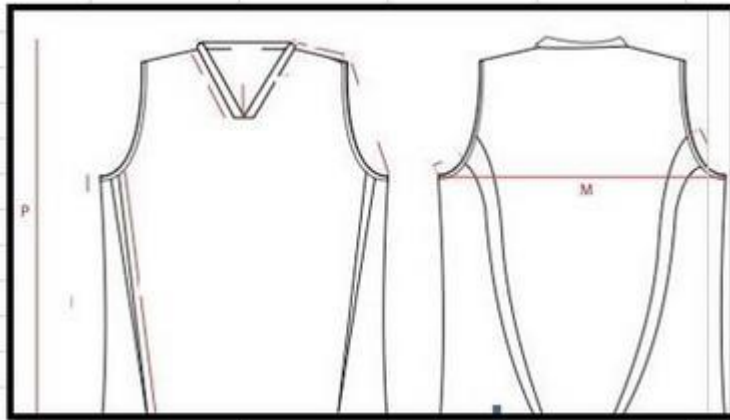

# Mascareta del club

**CB LA GARRIGA**

**MARC  MART**

|                         | <b>PREU</b> |
|-------------------------|-------------|
| Mascareta reutilitzable | 7 €         |

**OPCIONAL**

Fitxa tècnica: [http://cblagarriga.lagarriga.ppe.entitats.diba.cat/wp-content/uploads/sites/63/2020/08/FICHA-TÉCNICA-MASCARILLA-DE-PROTECCIÓN-PERSONALIZADA-CBLG\\_final.pdf](http://cblagarriga.lagarriga.ppe.entitats.diba.cat/wp-content/uploads/sites/63/2020/08/FICHA-TÉCNICA-MASCARILLA-DE-PROTECCIÓN-PERSONALIZADA-CBLG_final.pdf)

# Tallatges equipació esportiva

| Talla                    | 6     | 8     | 10    | 12    | 14    | 16    | S     | M     | L     | XL    | XXL   |
|--------------------------|-------|-------|-------|-------|-------|-------|-------|-------|-------|-------|-------|
| <b>Samarreta (ample)</b> | 39 cm | 42 cm | 44 cm | 47 cm | 49 cm | 52 cm | 55 cm | 57 cm | 59 cm | 62 cm | 64 cm |
| <b>Samarreta (llarg)</b> | 61cm  | 63 cm | 65 cm | 67 cm | 69 cm | 70 cm | 72 cm | 74 cm | 76 cm | 78 cm | 80 cm |
| <b>Pantalón (llarg)</b>  | 39 cm | 41 cm | 43 cm | 46 cm | 48 cm | 50 cm | 51 cm | 53 cm | 55 cm | 57 cm | 58 cm |